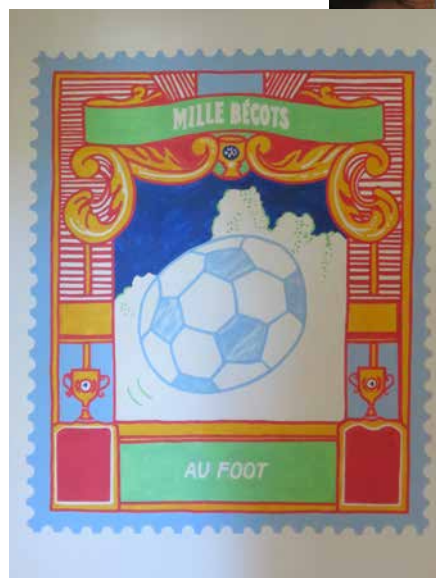

Bons baisers

8 FRESQUES MURALE
HALL D'IMMEUBLE
ENVIRON 2M SUR 1M2À

Septembre 2023
& Octobre 2024
Sannois

Contexte
Suite à une résidence de création, réalisation de 8 fresques dans les halls d'immeuble de la cité des Carreaux Fleuris

Commanditaires
Erigère
Avec
La Fabrique des Impossibles